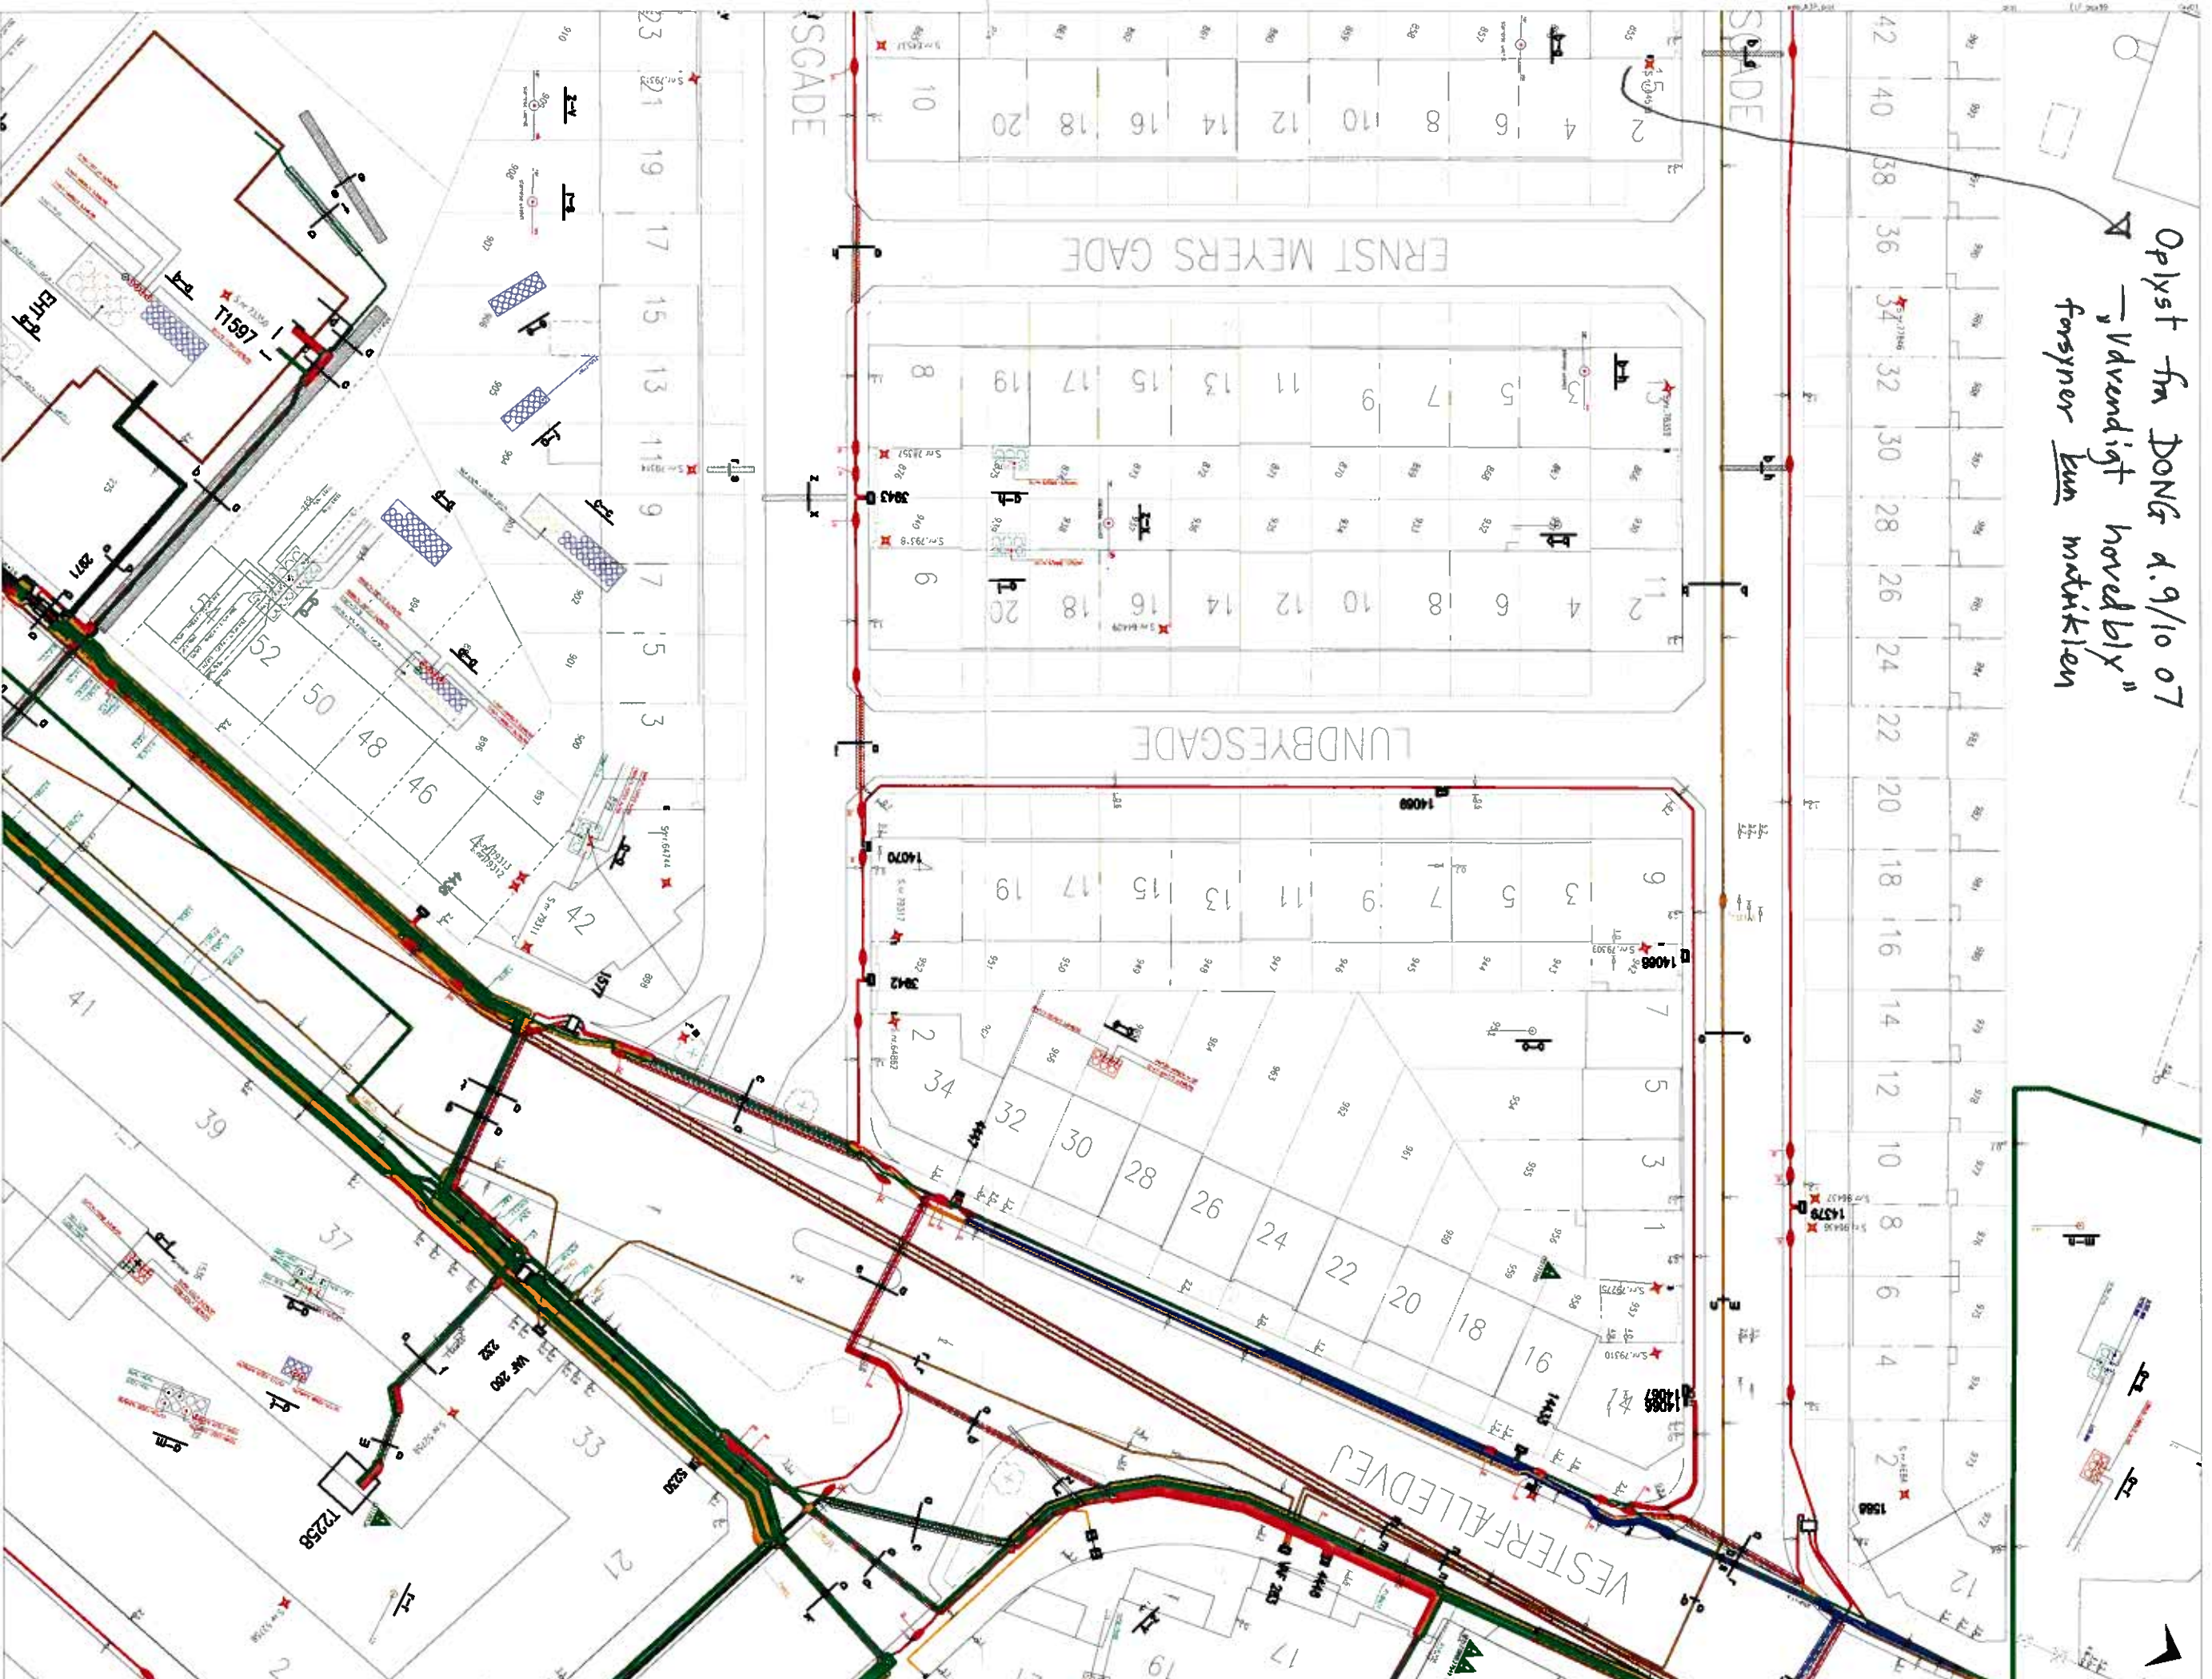

Oplyst fra DONG d. 9/10 07
"Vendeligt hovedbly"
forsyner den matiktien

NBI Der tages forbehold for fejl og mangler i ledningsnettegningen.
Ved gravarbejde i nærheden af KE's kabler, skal KE graveblyet ill. 2795 3903 kontaktes. Trykret vil på stedet give nærmere oplysninger og vejledning.
© Copyright og ophavsret til grundkortet tilhører Statskartografiet, Københavns Kommune (L.Nr. 55-10-01).

Københavns E

Københavns Energi Holding AS
Elforsyning
DK-2300 København S

| | |
|-------------|-----------|
| beliggenhed | Humblybø |
| skala | 1:500 |
| præsent af | LKV |
| dato | 25-1-2006 |
| id-nummer | 31506040 |